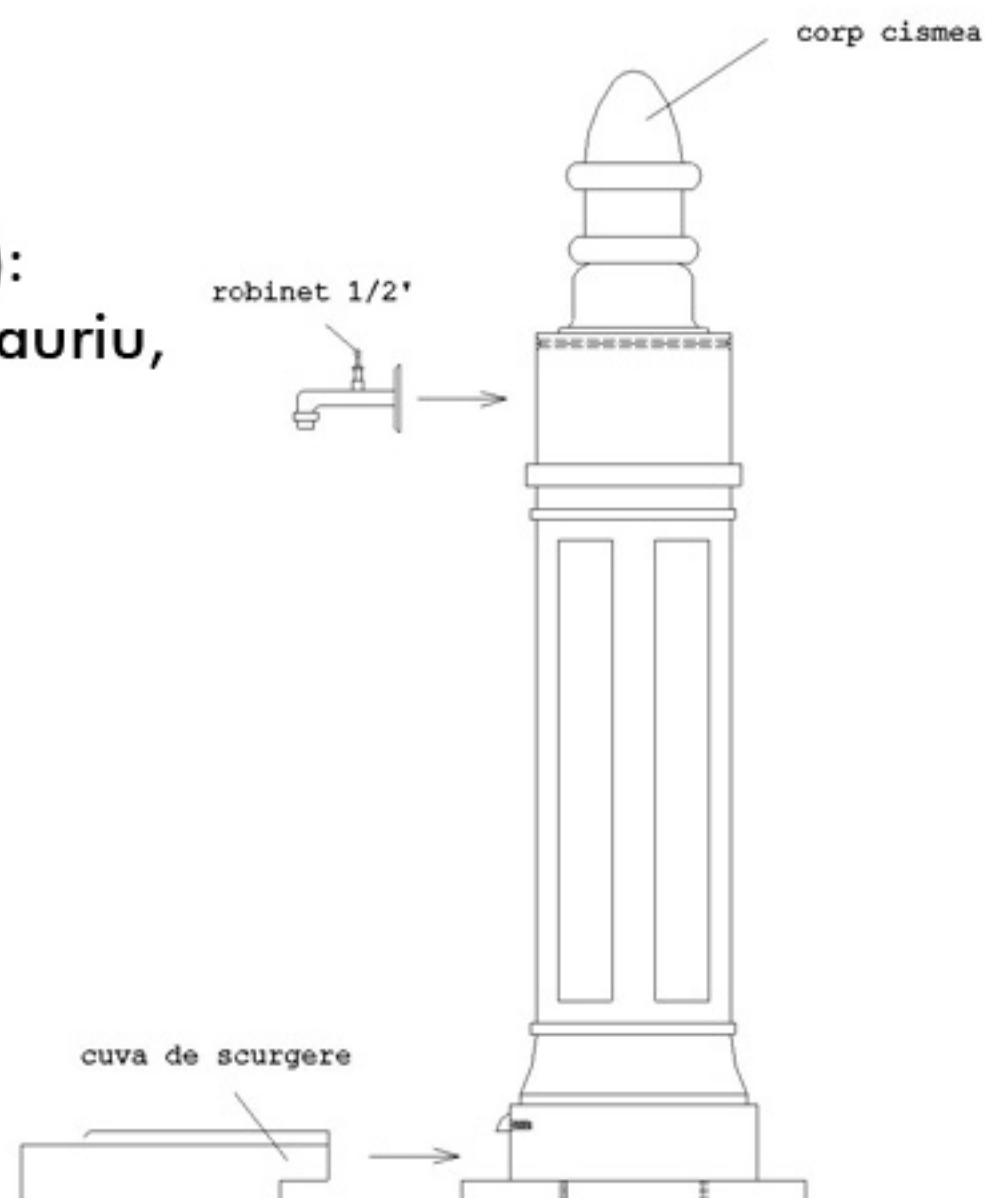

CisMEA Gradina LISABONA

1. MATERIAL: Aluminiu turnat;

- vopseaua este de diferite culori (RAL):
  negru, verde, alb pot fi patinate cu aurii,
  cupru, verde (bonus);
- CisMEAua LISABONA contine
  un robinet de 1/2'

2. DIMENSIUNI:

- Inaltimea: 1080 mm
- Lungime cu tot cu cuva: 550 mm
- Latime: 330 mm
- Diametru interior: 140 mm

3. PRINDERE:

- in beton, se face cu 2 buc. conexpanduri
  diametru 6mm (nu sunt incluse).

Pentru poze accesati:

<http://www.kronemag.com/cisMEA-apa-curte-parc-lisabona-p-321.html>