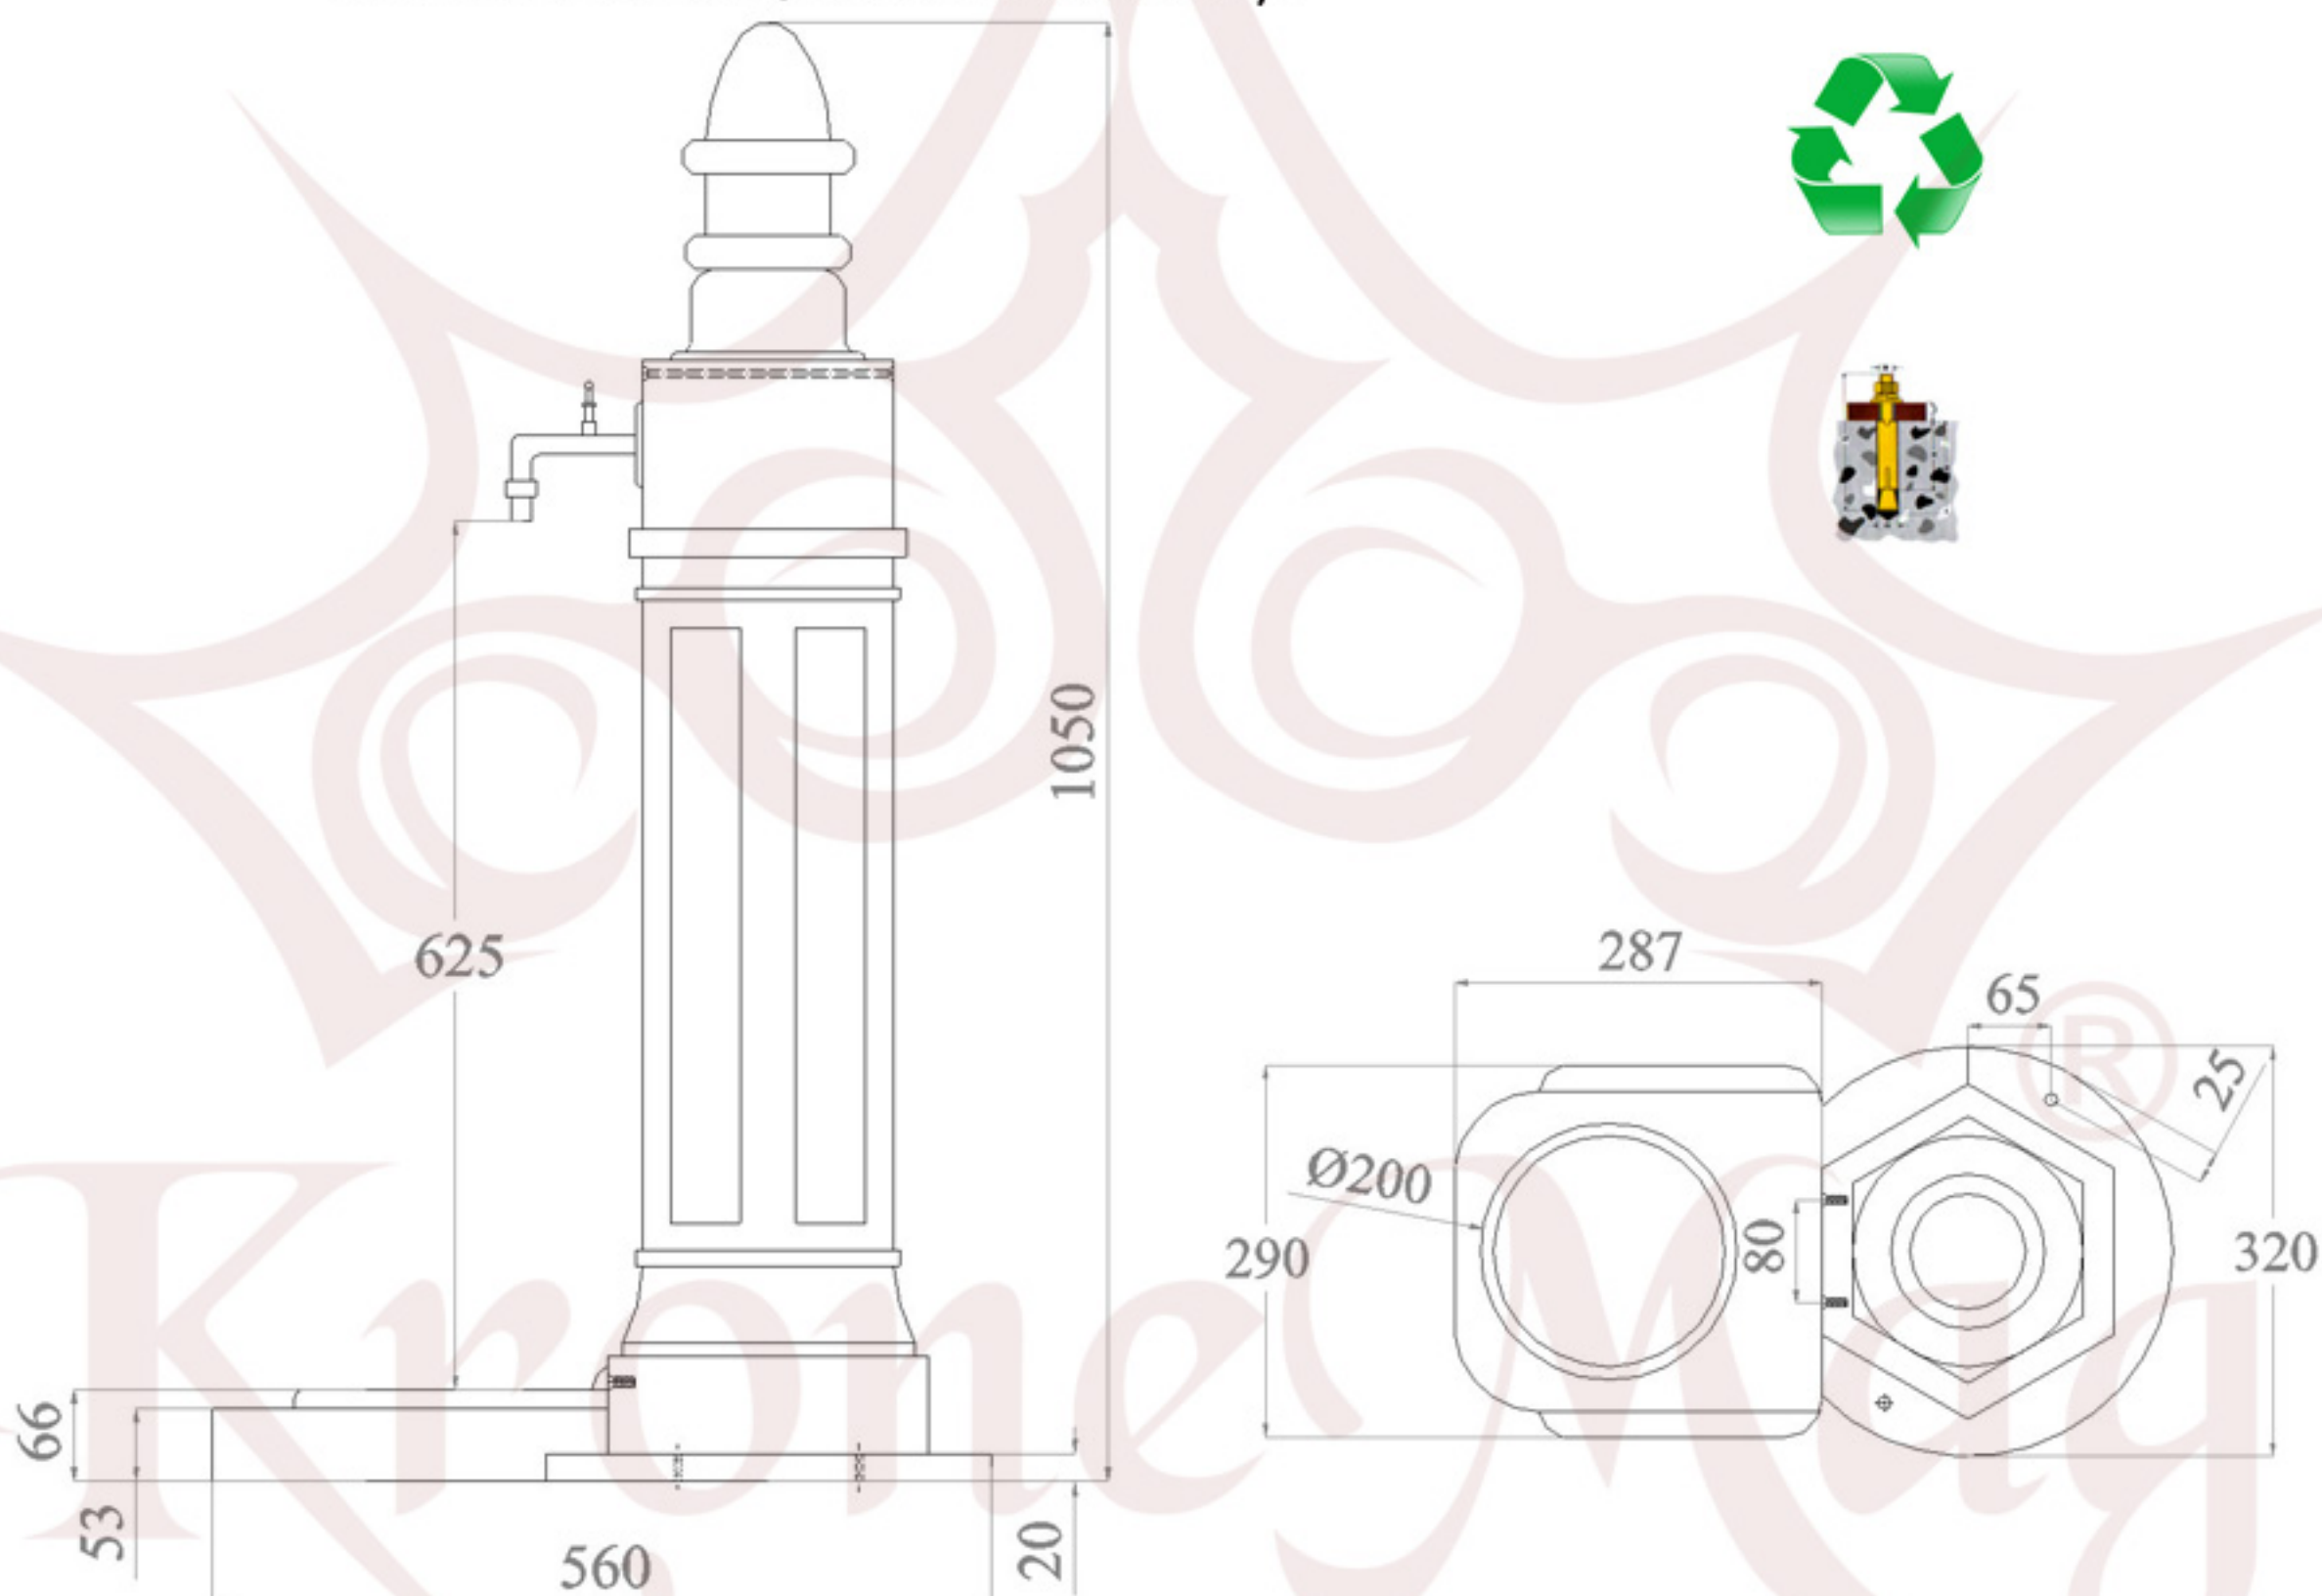

## 1. MATERIAL: Aluminiu turnat;

- vopseaua este de diferite culori (RAL):  
negru, verde, alb pot fi patinate cu aurii,  
cupru, verde (bonus);
- CisMEAua LISABONA contine  
un robinet de 1/2'

## 2. DIMENSIUNI:

- Inaltimea: 1080 mm
- Lungime cu tot cu cuva: 550 mm
- Latime: 330 mm
- Diametru interior: 140 mm

## 3. PRINDERE:

- in beton, se face cu 2 buc. conexpanduri  
diametru 6mm ( nu sunt incluse ).

Pentru poze accesati:

<http://www.kronemag.com/cisMEA-apa-curte-parc-lisabona-p-321.html>